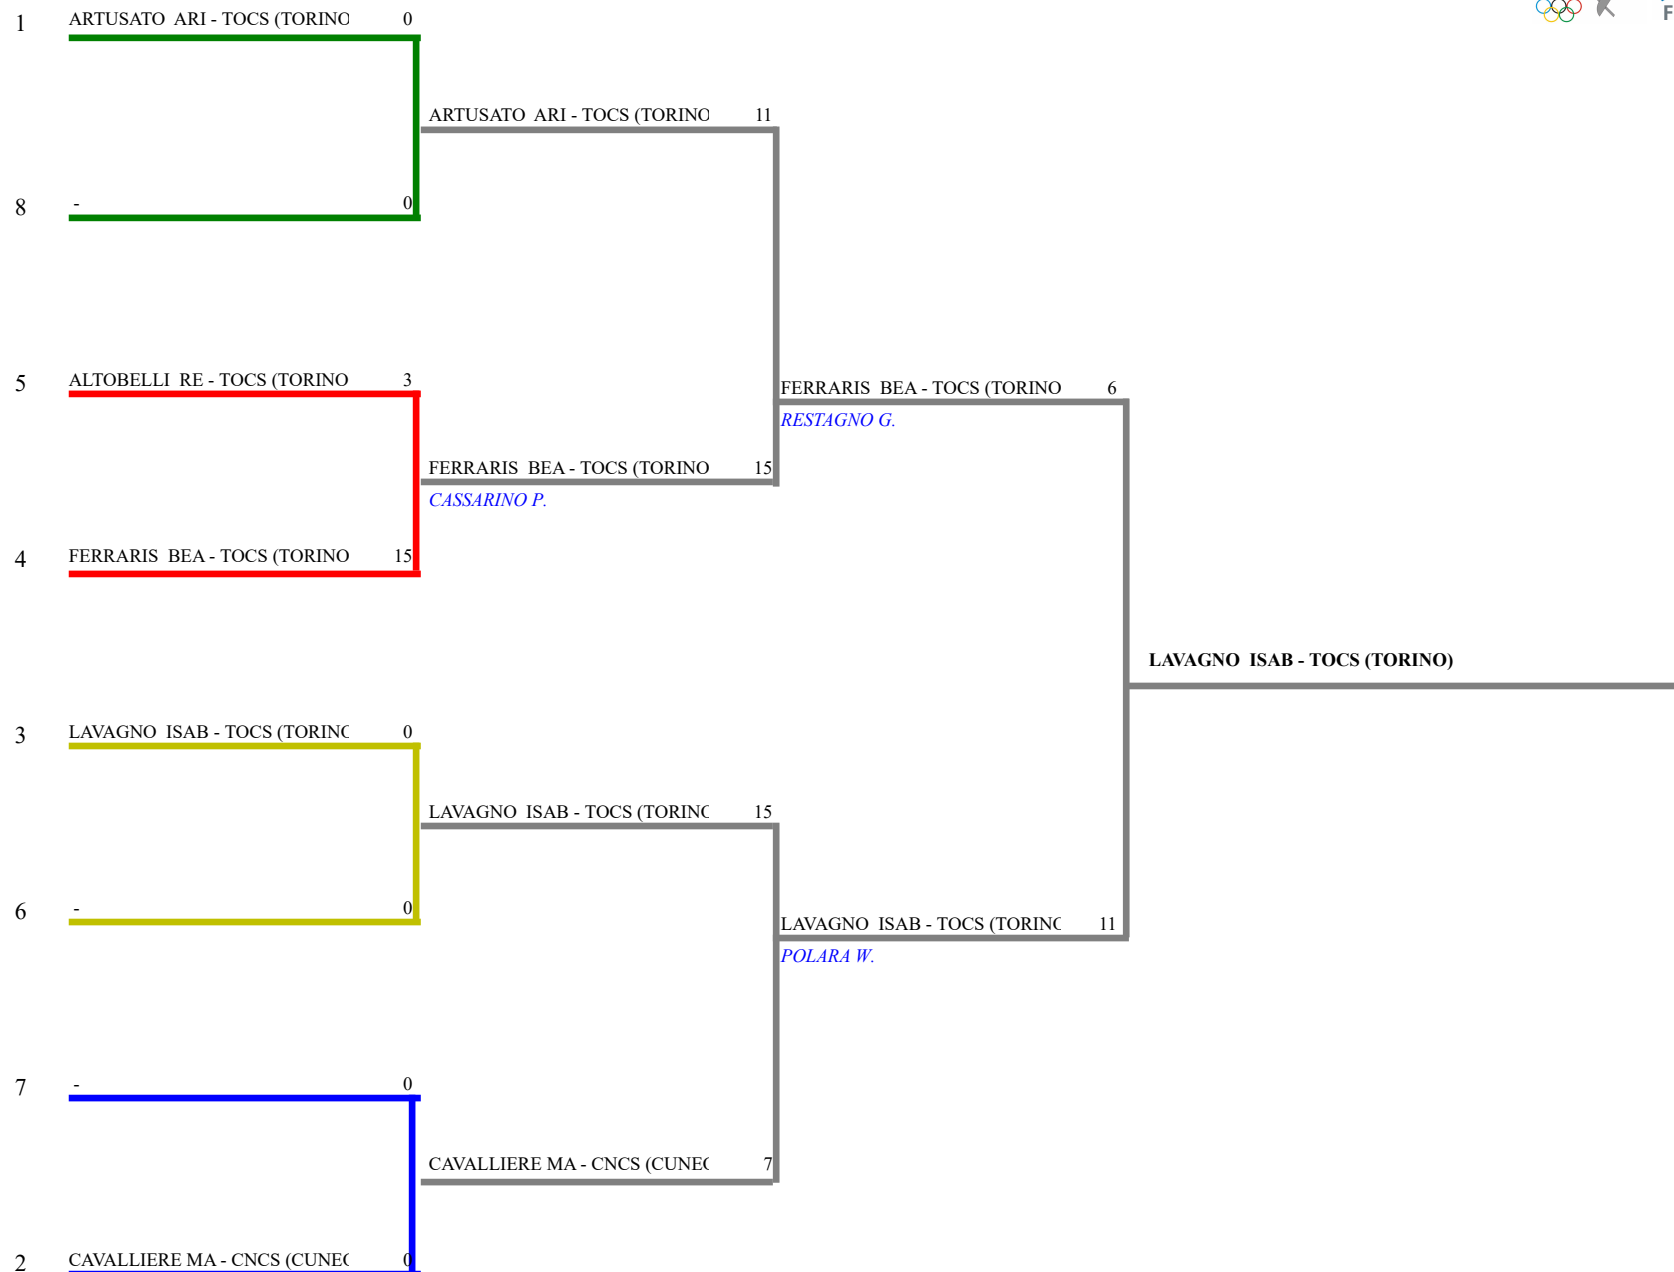

Fioretto femminile

TABELLONE DEI QUARTI DI FINALE

FEDERAZIONE ITALIANA SCHERMA
FEDERATION INTERNATIONALE D'ESCRIME

Classifica provvisoria ai gironi

Fioretto femminile

Gran Premio Giovani

ASTI - Campionato Regionale Cadetti-Giov

Stampa: 06/11/2016

9:42

<u>Classifica</u>	<u>N.Fis</u>	<u>Cognome</u>	<u>Nome</u>	<u>Sigla Soc.</u>	<u>Girone</u>	<u>V/A</u>	<u>Diff.</u>	<u>Stocc.</u>	<u>Ricev..</u>	<u>Passano:</u>	
1	643052	ARTUSATO	ARIANNA	TOCS	1	1	0,80	8	19	11	Qualificata
2	638109	CAVALLIERE	MARTA	CNCS	2	1	0,80	7	22	15	Qualificata
3	647384	LAVAGNO	ISABELLA	TOCS	3	1	0,60	5	17	12	Qualificata
4	647045	FERRARIS	BEATRICE	TOCS	4	1	0,40	-2	16	18	Qualificata
5	647386	ALTOBELLI	REBECCA	TOCS	5	1	0,20	-6	7	13	Qualificata
6	658793	VERGNANO	FEDERICA	TOCS	6	1	0,20	-12	7	19	Eliminata
Assente	628968	GAROFALO	SARA	TOCHI	10002	1	0,00	0	0	0	Eliminata